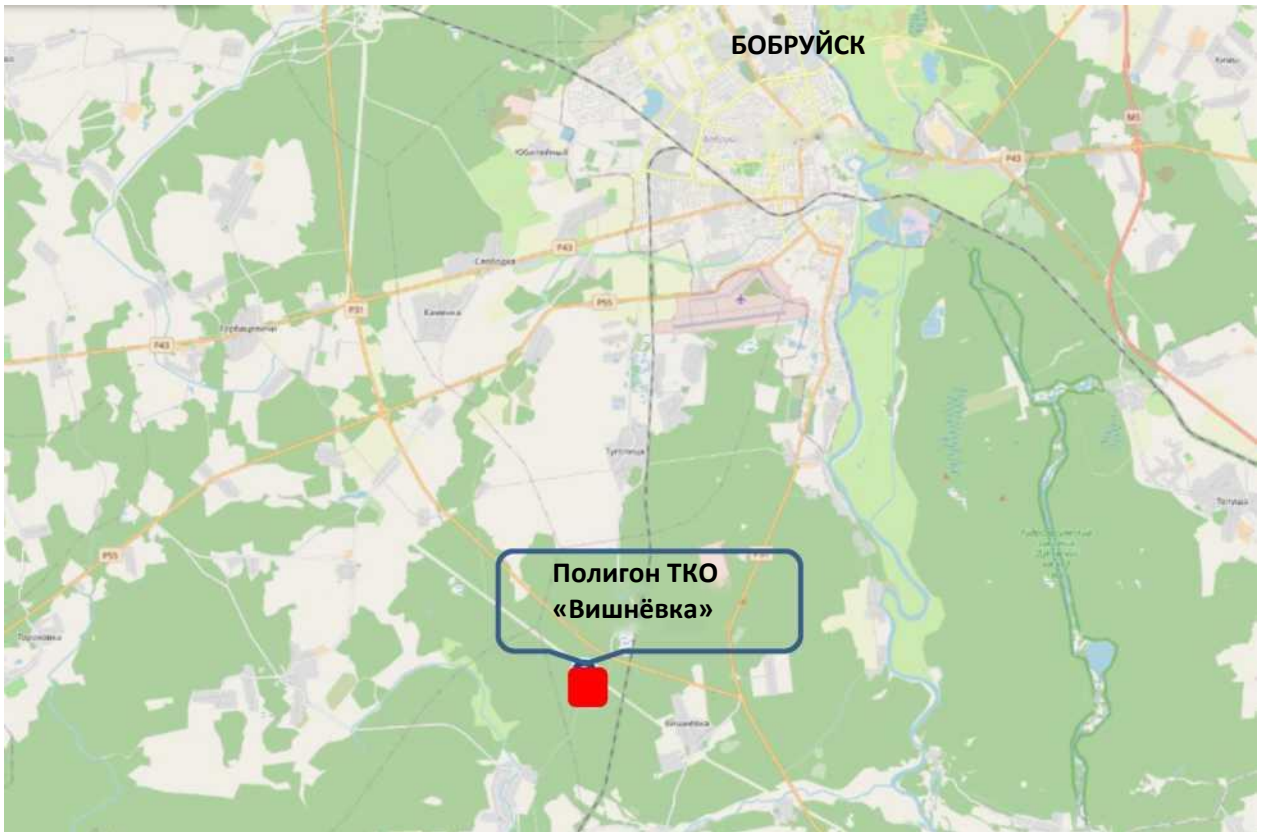

Приложение 6  
к схеме обращения  
с коммунальными отходами,  
образующимися на территории  
города Бобруйска

УТВЕРЖДЕНО  
Заместитель председателя  
Бобруйского городского  
исполнительного комитета  
\_\_\_\_\_ О.Ю.Мохначёва  
« \_\_\_\_ » \_\_\_\_\_ 2024 г.

КАРТА-СХЕМА  
расположения полигона ТКО «Вишневка», на  
участке которого будут располагаться  
мусороперерабатывающий завод и региональный  
полигон

## Схема расположения регионального полигона ТКО «Вишневка»

## Схема расположения регионального полигона ТКО и мусороперерабатывающего завода в г. Бобруйске